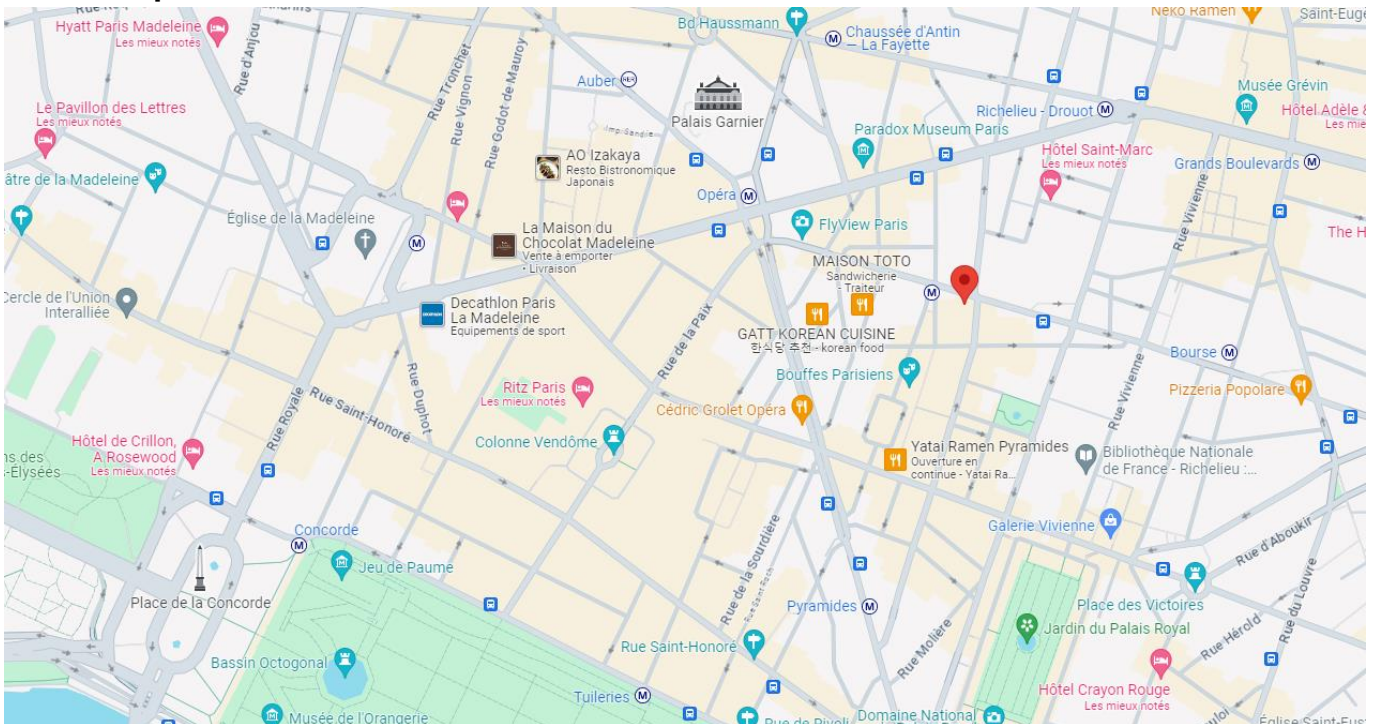

1. Hotel Hana

Project Overview

2024年2月、パリ Quatre-Septembre 駅のすぐそばに、日本の伝統美術の影響を受けたホテル Hana がオープンした。フランスのベルエポックを象徴するオペラ ガルニエ(パリ オペラ座)とパリの日本人街として知られる Sainte-Anne 通りの間に位置し、パリと日本の美を融合させたこの場所ならではの唯一無二のホテルが誕生した。内装デザインを担当したのは Laura Gonzalez 氏。近年のパリのホットスポットは彼女がすべて関わっているといっても過言ではない人気インテリアデザイナーが、これまでの豪華絢爛なスタイルと対角にある侘び寂びに代表される日本の美を表現するとあって注目を集めた。26の客室とスイートルームの壁面には落ち着いた色調のイロコ材とわらの壁紙が用いられ、室内は老舗メゾン Pierre Frey のカーペットやアールデコを彷彿させる幾何学模様の漆塗り家具で彩られた。美しい格天井が印象的なバーはフランス人画家 Fabienne Verdier 氏の書道アートで、プールは創造的な壁の装飾専門会社 Signature Murale の作品で飾られた。Gonzalez 氏が得意とする色彩やモチーフ、素材のマッチワークは健在で、館内の至るところで、彼女がフランスの職人と協業してうみ出す和仏折衷のハイブリッドな世界観が広がる。レストラン「Hanabi」では、The Social Food が監修する日本料理を楽しむことができる。

Project Details

1. Brand: Hotel Hana, Adresses Hotels
2. Type of Business: Hotel
3. Open Date: 02/2024
4. Location: 17 rue du 4 septembre, 75002 Paris France
5. Size: 26 rooms and suites

Location Map