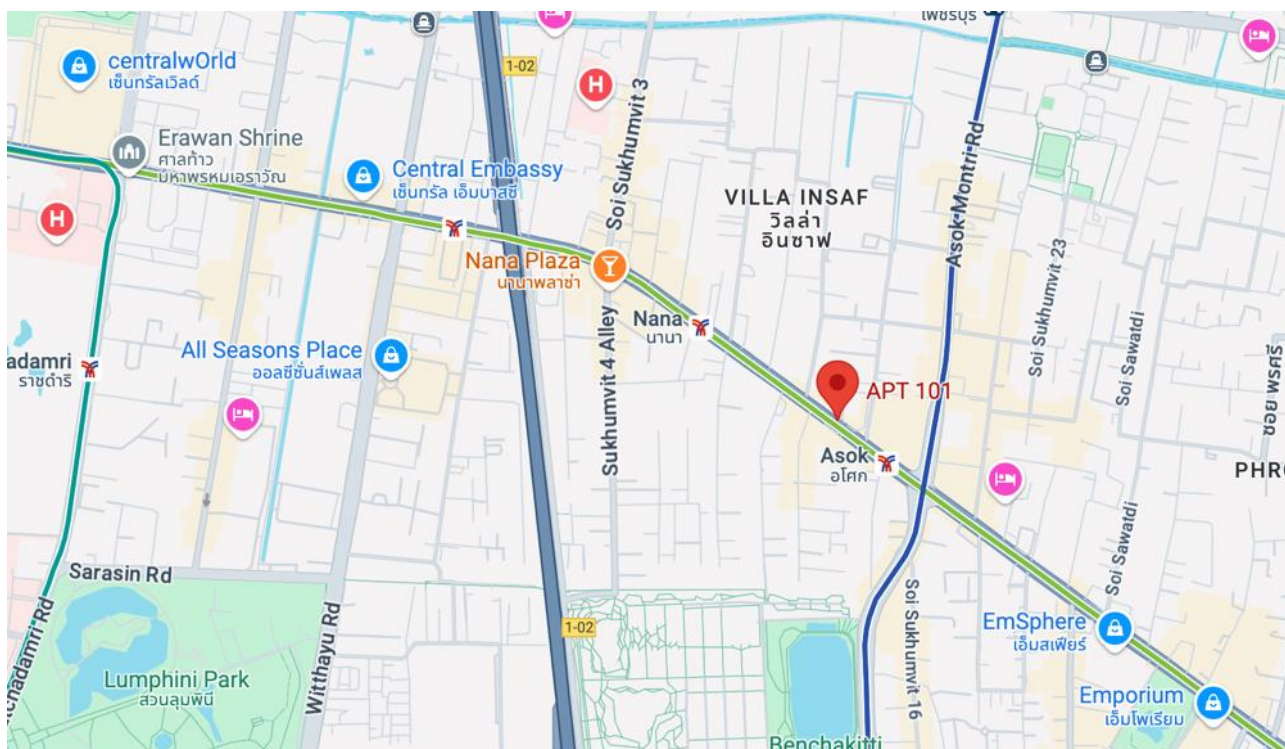

Thailand News

January 2024

CONTENTS

- Project 1: APT 101 Club (Bangkok, Thailand)

1. APT 101 CLUB

Project Overview

APT101 は、バンコクを拠点にライフスタイルレストランやバーを運営する Soho Hospitality の最新プロジェクトで、Above Eleven (バンコクとドバイ)、Havana Social (バンコク)、Hyatt Regency Bangkok の Spectrum Lounge & Bar などのプロジェクトで知られている。1970 年代の活気あるファッションやアートシーンからインスピレーションを得て、中世モダンなペントハウスに生まれ変わった。開放的なレイアウトの空間は、3 つの特徴的なエリアで構成されている。ヴィンテージのゲームやレコードがノスタルジーを呼び起こす社交場「アーケード」、居心地の良いキッチンを思わせる温かみのある共用スペース「パントリー」、そして日中は洗練された社交クラブとして、日没後は活気あるナイトクラブへと変化する「クラブハウス」。レトロとコンテンプラリーの要素を組み合わせたデザインは、質感のある仕上げや、重層的な照明、クラシックなニューヨークのロフトの折衷的な雰囲気表現した内装が特徴だ。

Location map

APT101は BTS スカイトレインの Asoke 駅から近いスクンビット地区にある。

APT101は、ニューヨークの代表的なロフトをイメージしてデザインされている。

クラブハウスは、日中はエレガントな社交クラブとして、日没後は活気あるナイトクラブとして利用可能。

パントリーは、居心地の良いキッチンを思わせる温かみのある共同スペースで、まるで賑やかなホームパーティーに招かれたよう